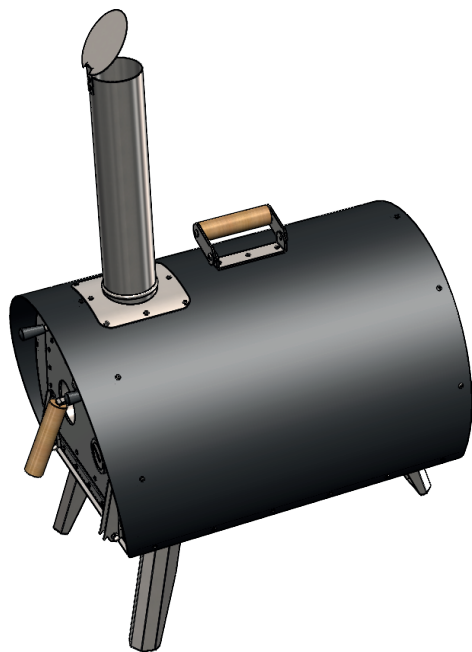

LOUIS TELLIER
RIEN NE REMPLACE LE FAIT MAIN

Eclaté commercial Four à pain - four à pizza - MARCEL

MARCO1

No. ARTICLE	REFERENCE PIECE	DESCRIPTION
1	MAR001	PIED REPLIABLE (sans patin)
2	MAR002	POIGNEE BOIS OUVERTURE PORTE AVANT
3	MAR003	POIGNEE DE REGLAGE DU CLAPET - LOT DE 2
4	MAR004	THERMOMETRE
5	MAR005	VITRE (avec joint)
6	MAR006	CHEMINEE (sans chapeau)
7	MAR007	CHAPEAU DE LA CHEMINEE
8	MAR008	POIGNEE BOIS POUR TRANSPORT
9	MAR009	GRILLE DU CENDRIER
10	MAR010	CENDRIER
11	MAR011	POIGNEE TIROIR ARRIERE
12	MAR012	CAPUCHON REGLAGE ARRIVEE AIR - LOT DE 5
13	MAR013	TIROIR ARRIERE
14	MAR014	PIERRE REFRACTAIRE
15	MAR015	SUPPORT POIGNEE DU TIROIR (sans boulon)
16	MAR016	CLAPET DU FOYER
17	MAR017	CAPOT METAL NOIR (avec rivets)
18	MAR018	PATIN - LOT DE 9